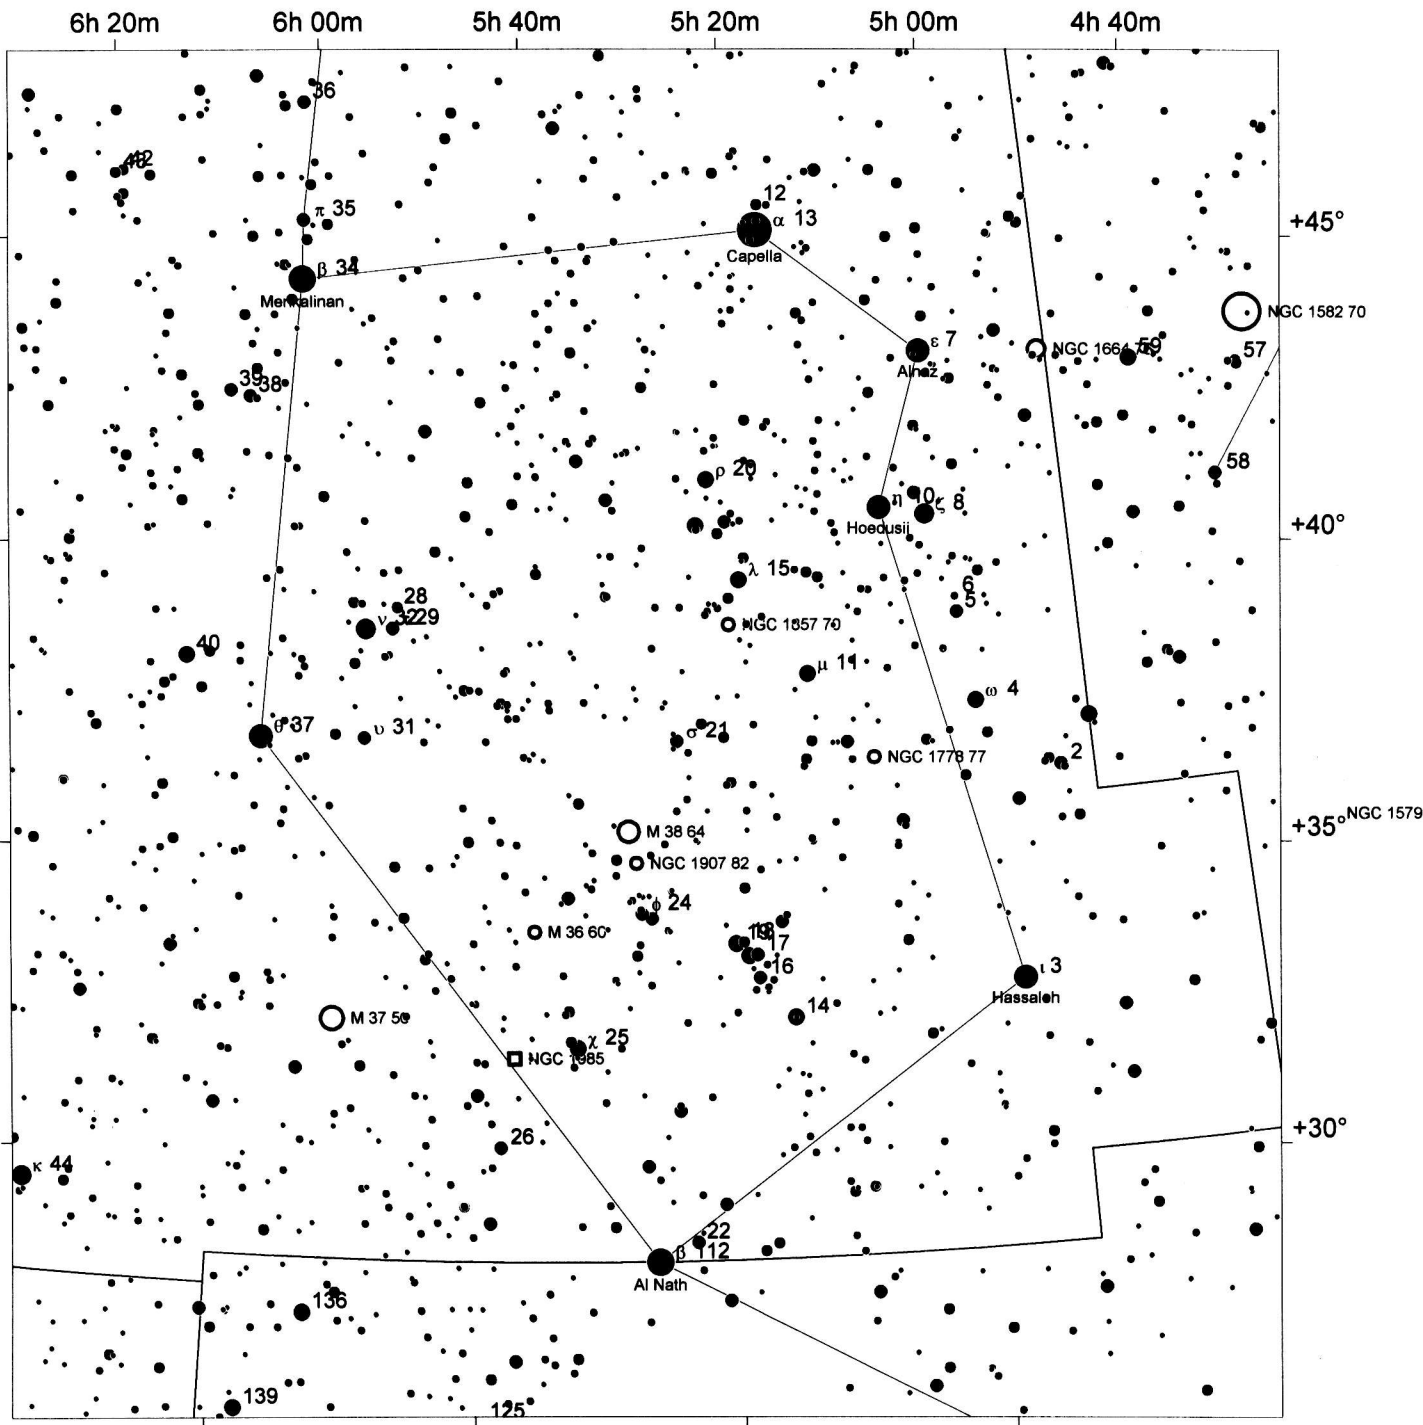

MegaStar

N		●●●●●●●●●●										23° 1.0'	05h 27m 28.7s	Jan 6, 2014
E	W	0 1 2 3 4 5 6 7 8 9										x	+37° 32' 08"	15:44 LT
		Galaxy		Glyx Cl	Globular	Open Cl	Planetary	Clust+Neb	Aur				15:44 UT	
		Bright Neb		Dark Neb	Asterism	Unknown	Quasar	Dbl Star	Uranometria 97				N 51° 0' 0.0"	
					+	×	☉	△					W 3° 0' 0.0"	
							☉						Alt: 21.3°	
							☉						Azim: 56.2°	
							☉						Trans: 22:39	
							☉						Rise: 12:16	
							☉						Set: 09:01	

M36 (NGC 1960), M37 (NGC 2099), M38 (NGC 1912) etc.
In Auriga