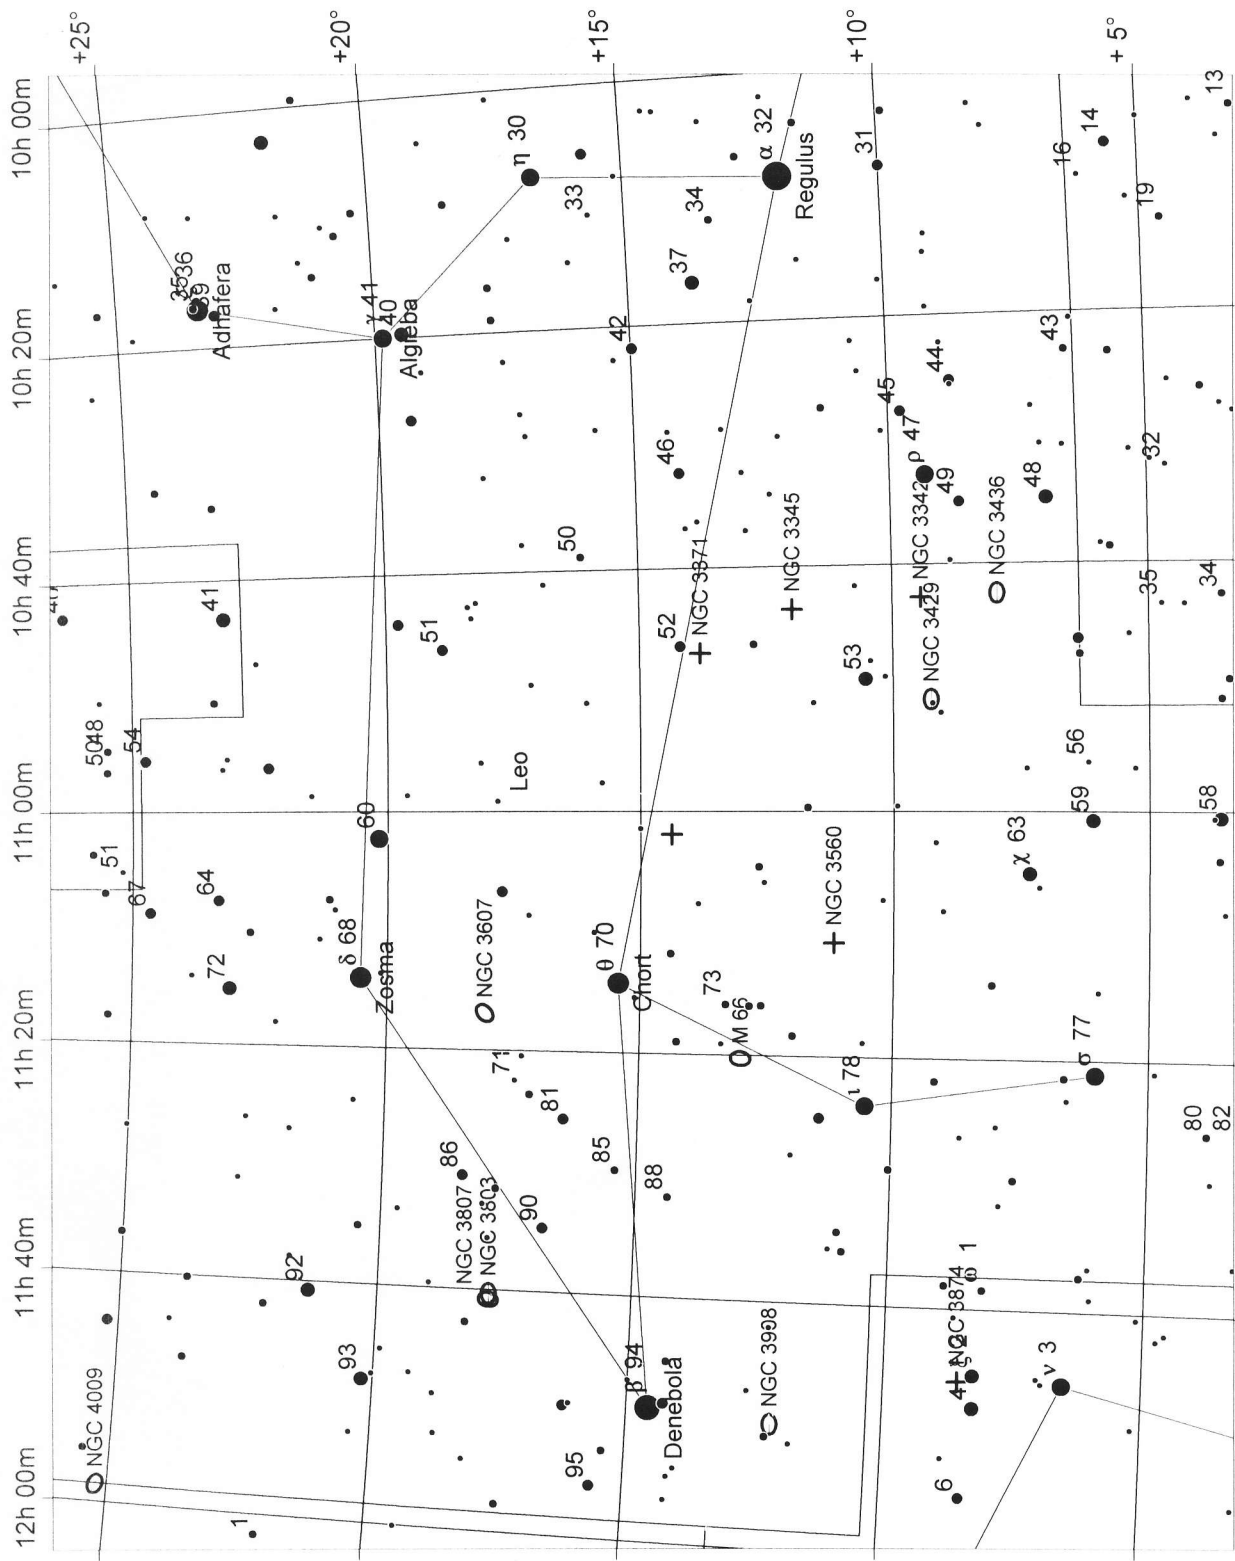

E N W Leo
Urano 191

23° 13.7'
x
29° 19.1'

11h 00m 0.0s
+15° 00' 00"

Mar 7, 2016
16:42 LT
16:42 UT
N 51° 0' 0.0"
W 3° 0' 0.0"
Alt: -2.1°
Azim: 64.1°
Trans: 00:11
Rise: 17:00
Set: 07:23

- Quasar
- Double Star
- Galaxy
- Glxy Cl
- Globular
- Open Cl
- Planetary
- Clust+Neb
- Bright Neb
- Dark Neb
- Asterism
- Unknown
- Comet
- Asteroid

M 66
NGC 3627
UGC 6346
MCG +2-29-19
Multi-Galaxy Sys
11h 20m 15.0s
+12° 59' 29"
Mag: 9.7 (B)
S.B.: 11.9
B-V: +0.73
U-B: +0.20
Size: 9.1'x4.1'
Class: Sb
P.A.: 173°
Inclination: 6
R.V.: +703
Source: RC3

M66 (NGC 3627) in 'Leo Triplet' etc.